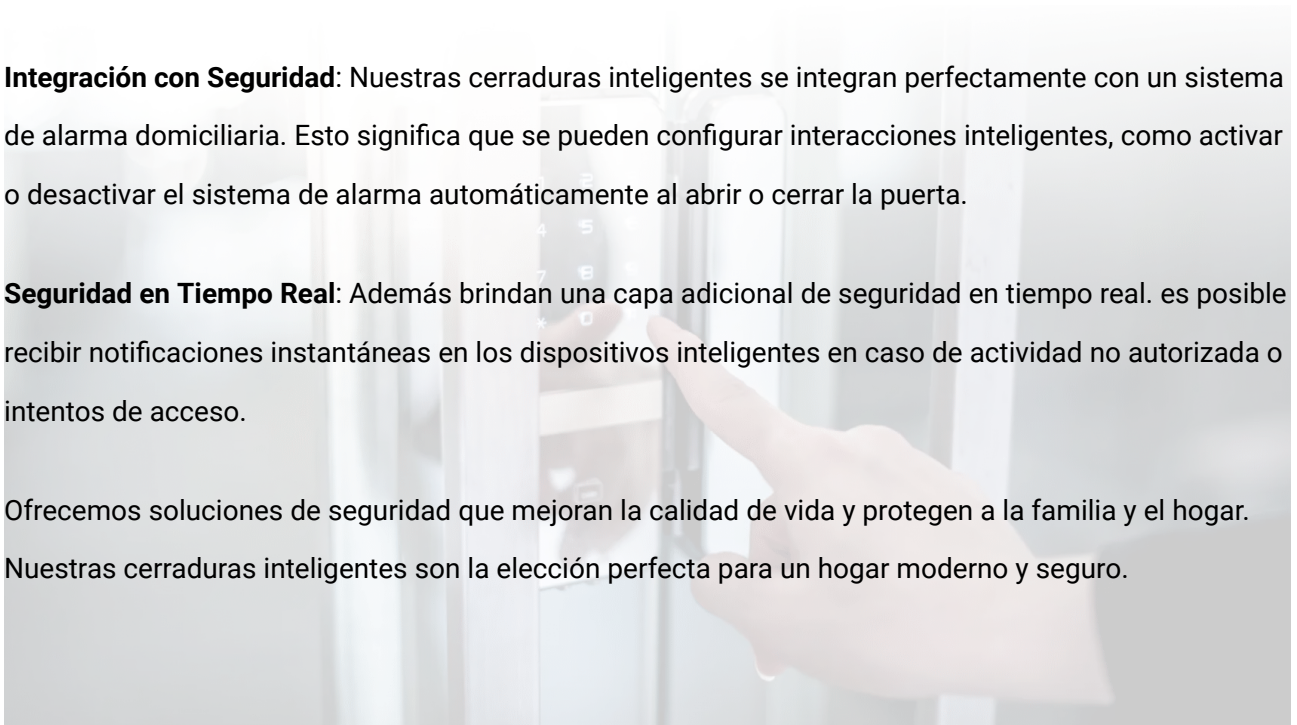

Características Destacadas:

Acceso Personalizado: Con nuestras cerraduras inteligentes, se puede abrir la puerta del hogar de múltiples maneras, como mediante una contraseña, huella digital o tarjeta inalámbrica. Esto brinda opciones y conveniencia sin comprometer la seguridad.

Gestión Remota: Con nuestra plataforma, se pueden gestionar los permisos de ingreso de manera inmediata y remota. Ya sea que se necesite otorgar acceso a familiares, amigos o personal de servicio, puede realizarse con facilidad a través de cualquier dispositivo inteligente.

Integración con Seguridad: Nuestras cerraduras inteligentes se integran perfectamente con un sistema de alarma domiciliar. Esto significa que se pueden configurar interacciones inteligentes, como activar o desactivar el sistema de alarma automáticamente al abrir o cerrar la puerta.

Seguridad en Tiempo Real: Además brindan una capa adicional de seguridad en tiempo real. es posible recibir notificaciones instantáneas en los dispositivos inteligentes en caso de actividad no autorizada o intentos de acceso.

Ofrecemos soluciones de seguridad que mejoran la calidad de vida y protegen a la familia y el hogar. Nuestras cerraduras inteligentes son la elección perfecta para un hogar moderno y seguro.