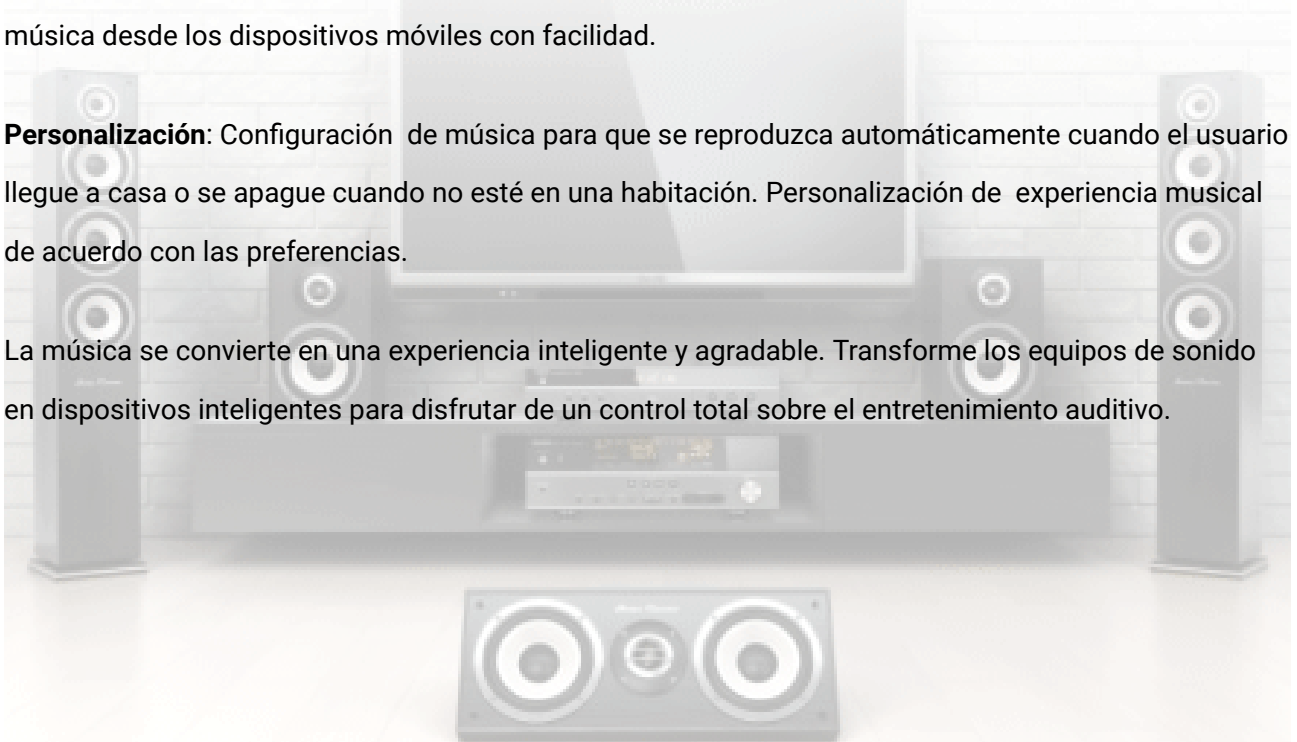

Equipos de Sonido Inteligentes

Llevamos la música a un nivel superior con nuestra solución de equipos de sonido inteligentes. Adaptación de cualquier equipo de sonido tradicional en un dispositivo inteligente y control completo sobre la música y entretenimiento:

Características Destacadas:

Reproducción en Cualquier Equipo de Sonido: Nuestra plataforma permite reproducir música en cualquier sistema de sonido tradicional. No importa la marca o el modelo, se puede disfrutar de la música favorita en todas las habitaciones del hogar.

Control Total: Ajuste del encendido, apagado y el nivel de volumen de los equipos de sonido de manera remota y conveniente. La música está bajo control en todo momento.

Integración Bluetooth: Agregado de funciones de Bluetooth a los equipos de sonido tradicionales y conexión de manera sencilla a nuestros sistemas de domótica. Esto brinda la flexibilidad de reproducir música desde los dispositivos móviles con facilidad.

Personalización: Configuración de música para que se reproduzca automáticamente cuando el usuario llegue a casa o se apague cuando no esté en una habitación. Personalización de experiencia musical de acuerdo con las preferencias.

La música se convierte en una experiencia inteligente y agradable. Transforme los equipos de sonido en dispositivos inteligentes para disfrutar de un control total sobre el entretenimiento auditivo.