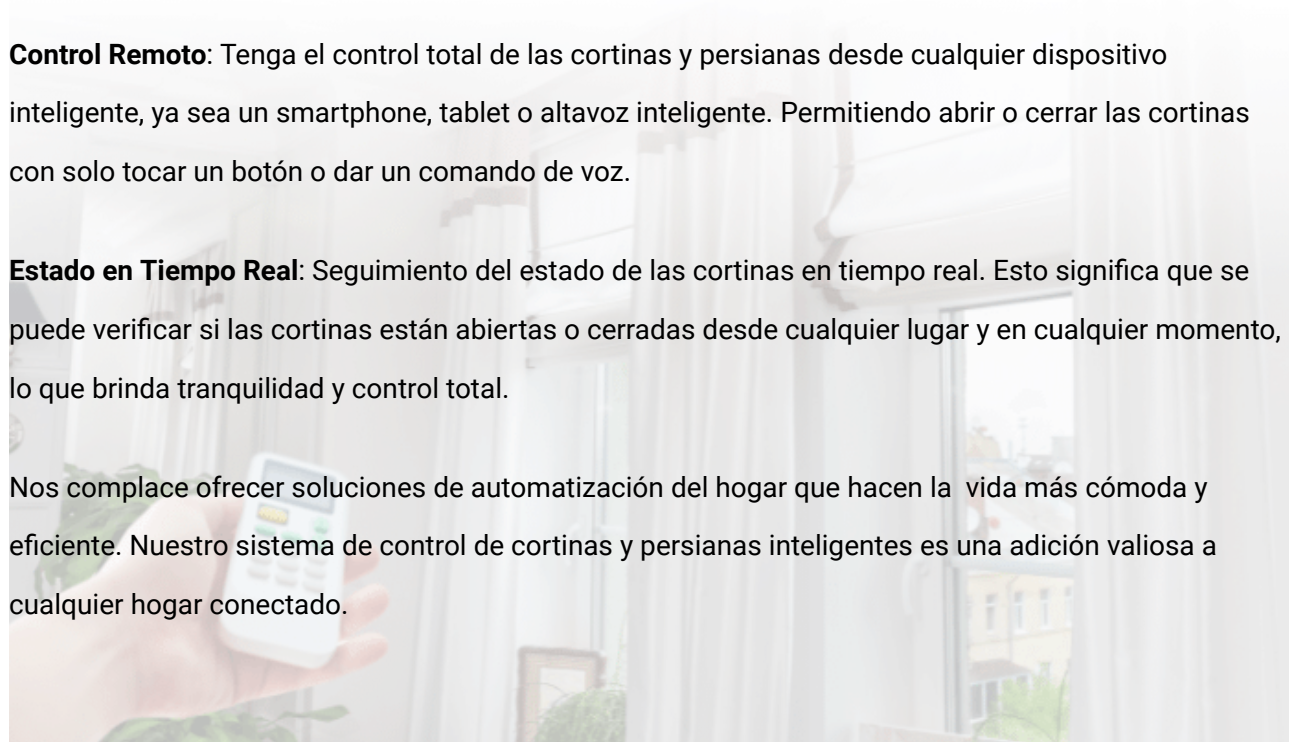

Automatización Inteligente: Configuración de cortinas y persianas para que se abran o cierren automáticamente en momentos específicos del día o en respuesta a condiciones ambientales. Por ejemplo, se puede programar que las cortinas se abran gradualmente por la mañana para permitir la entrada de luz natural.

Integración de Sensores: Conexión de sensores de luz y movimiento para que las cortinas y persianas respondan de manera inteligente a las condiciones del entorno. Cuando detecten que está soleado o que alguien está en la habitación, las cortinas se ajustarán automáticamente.

Control Remoto: Tenga el control total de las cortinas y persianas desde cualquier dispositivo inteligente, ya sea un smartphone, tablet o altavoz inteligente. Permitiendo abrir o cerrar las cortinas con solo tocar un botón o dar un comando de voz.

Estado en Tiempo Real: Seguimiento del estado de las cortinas en tiempo real. Esto significa que se puede verificar si las cortinas están abiertas o cerradas desde cualquier lugar y en cualquier momento, lo que brinda tranquilidad y control total.

Nos complace ofrecer soluciones de automatización del hogar que hacen la vida más cómoda y eficiente. Nuestro sistema de control de cortinas y persianas inteligentes es una adición valiosa a cualquier hogar conectado.