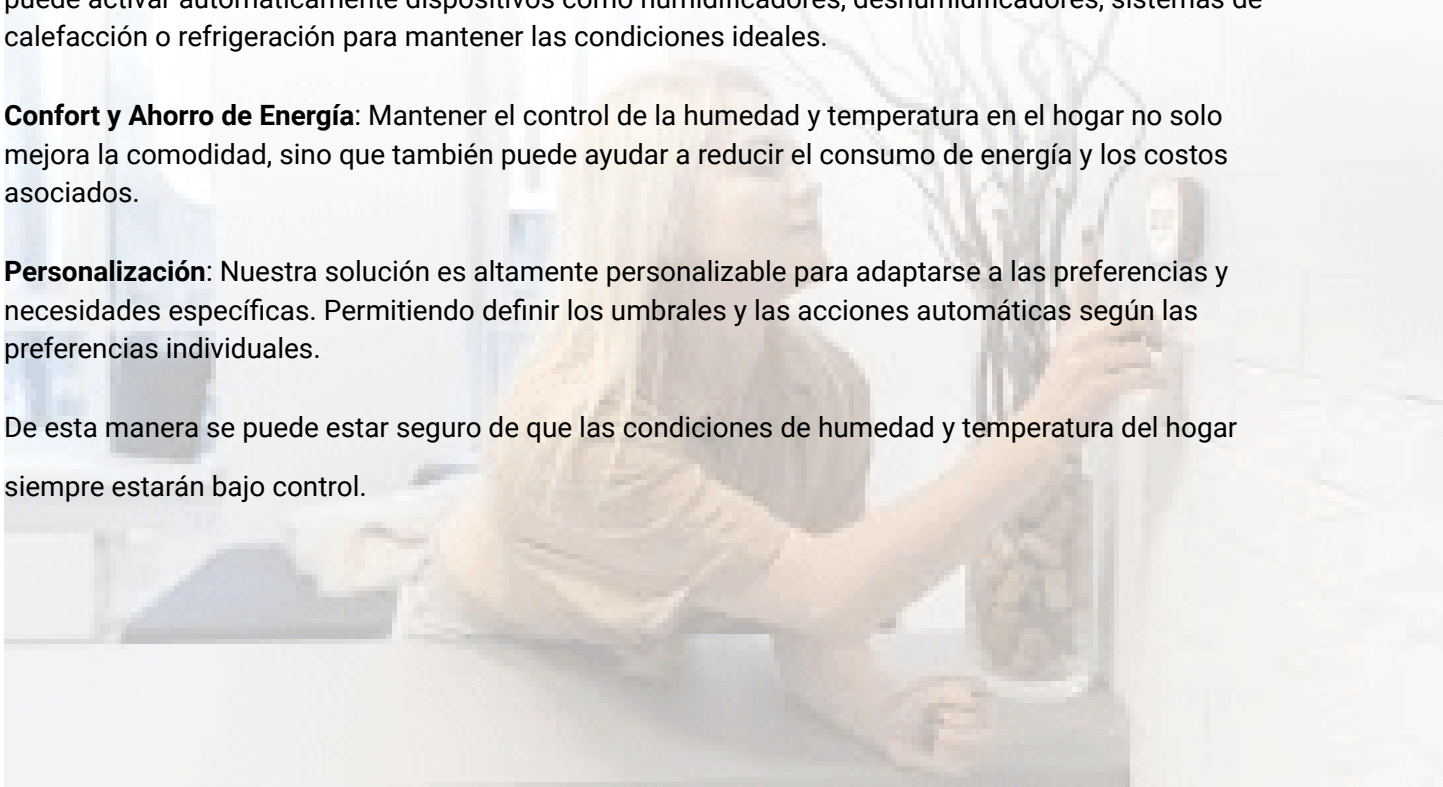

Ventajas:

Monitoreo en Tiempo Real: Con nuestra solución es posible monitorear constantemente los niveles de humedad y temperatura en las habitaciones del hogar en tiempo real. Esto proporciona información valiosa sobre las condiciones ambientales.

Automatización Inteligente: Umbrales predefinidos para la humedad y temperatura que se consideren óptimos para la comodidad y el bienestar. Cuando estos umbrales se alcancen, nuestra plataforma puede activar automáticamente dispositivos como humidificadores, deshumidificadores, sistemas de calefacción o refrigeración para mantener las condiciones ideales.

Confort y Ahorro de Energía: Mantener el control de la humedad y temperatura en el hogar no solo mejora la comodidad, sino que también puede ayudar a reducir el consumo de energía y los costos asociados.

Personalización: Nuestra solución es altamente personalizable para adaptarse a las preferencias y necesidades específicas. Permitiendo definir los umbrales y las acciones automáticas según las preferencias individuales.

De esta manera se puede estar seguro de que las condiciones de humedad y temperatura del hogar siempre estarán bajo control.