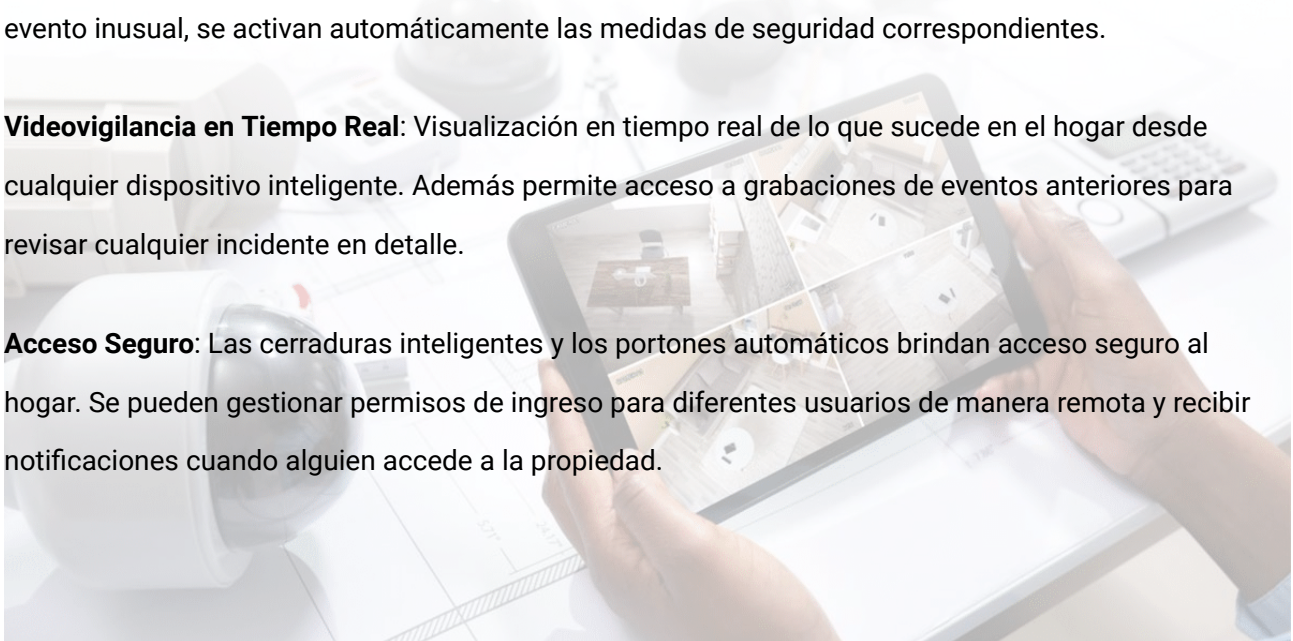

Características Destacadas:

Integración Total: Nuestros sistemas de seguridad inteligente se integran de manera perfecta con otros componentes del hogar conectado, como la alarma domiciliaria, la videovigilancia, las cerraduras inteligentes y los portones automáticos. Esto crea un sistema de seguridad completo que trabaja en conjunto para proteger la propiedad.

Control Centralizado: Toda la seguridad del hogar se controla desde una única interfaz. Ya sea desde un smartphone, tablet o una pantalla táctil en el lugar, pudiendo acceder y administrar todas las funciones de seguridad en un solo lugar.

Detección Inteligente: Nuestro sistema utiliza sensores avanzados y tecnología de detección de movimiento para identificar cualquier actividad sospechosa. Cuando se detecta una intrusión o un evento inusual, se activan automáticamente las medidas de seguridad correspondientes.

Videovigilancia en Tiempo Real: Visualización en tiempo real de lo que sucede en el hogar desde cualquier dispositivo inteligente. Además permite acceso a grabaciones de eventos anteriores para revisar cualquier incidente en detalle.

Acceso Seguro: Las cerraduras inteligentes y los portones automáticos brindan acceso seguro al hogar. Se pueden gestionar permisos de ingreso para diferentes usuarios de manera remota y recibir notificaciones cuando alguien accede a la propiedad.