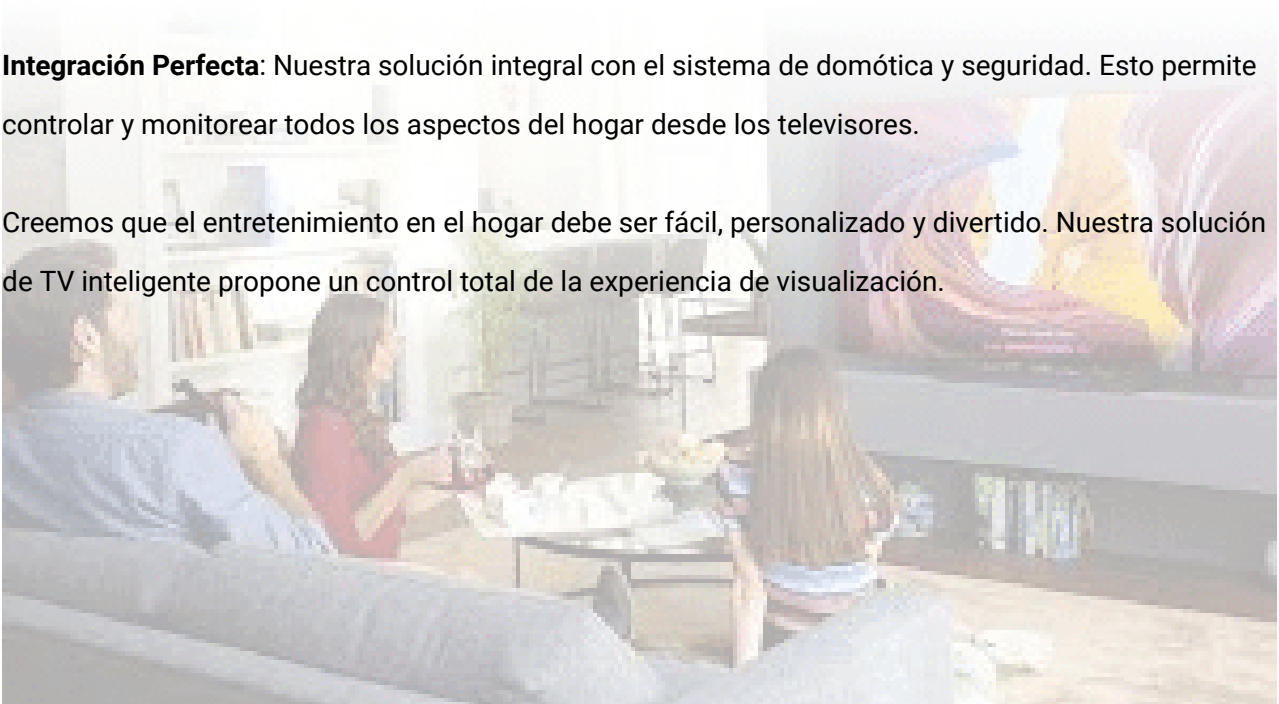

Control por Voz: Utilización de comandos de voz desde cualquier parlante inteligente o dispositivo móvil para controlar los televisores. Cambio de canal, ajuste el volumen o ejecución de aplicaciones sin necesidad de un control remoto.

Visualización de Cámaras de Seguridad: Monitoreo en tiempo real lo que sucede en el hogar a través de las cámaras de seguridad desde la comodidad del televisor. Esto brinda una visión completa de la seguridad en el hogar.

Contenido Personalizado: Acceso a las aplicaciones de transmisión favoritas y contenido en línea con facilidad. Personalización de preferencias de entretenimiento para disfrutar de películas, series y más.

Cine en Casa: Convertir la sala de estar en un cine doméstico al transmitir películas y programas a los televisores inteligentes es posible. Experiencias cinematográficas sin salir de casa.

Integración Perfecta: Nuestra solución integral con el sistema de domótica y seguridad. Esto permite controlar y monitorear todos los aspectos del hogar desde los televisores.

Creemos que el entretenimiento en el hogar debe ser fácil, personalizado y divertido. Nuestra solución de TV inteligente propone un control total de la experiencia de visualización.